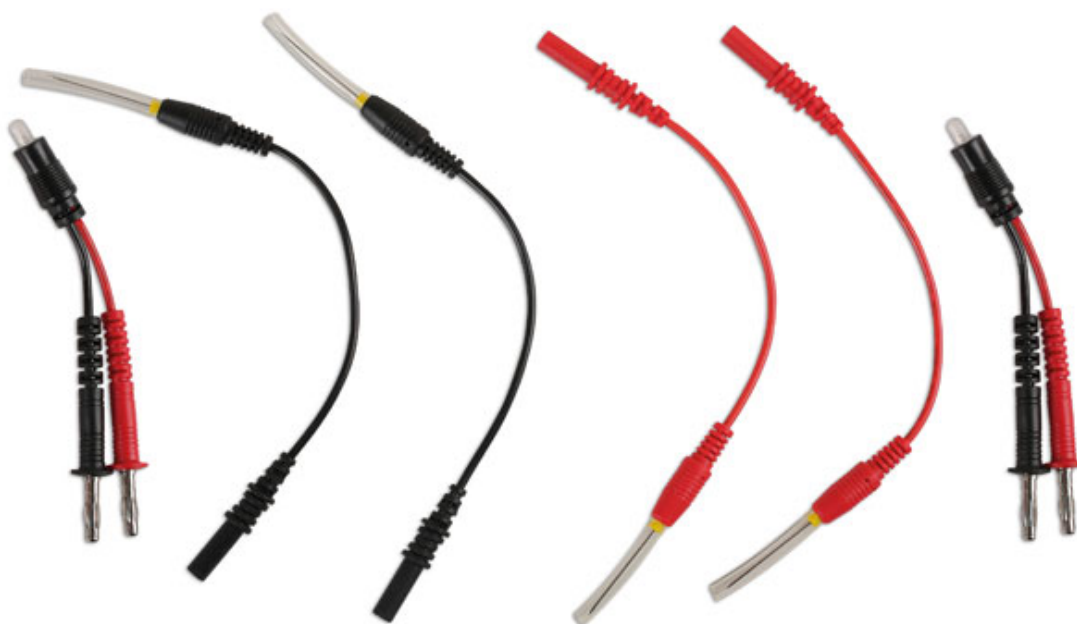

## Noid-Einspritzdüsen-Prüflampensatz, 6-teilig

The Noid test light set has been designed to provide an easy to use universal fit Noid light kit for testing automotive 12v actuator switching circuits like petrol injectors and ignition low tension (LT) switching.

### Additional Information

- Noid-Einspritzdüsen-Prüflampensatz, 6-teilig
- geliefert mit langen, flexiblen Prüfspitzen
- schnelles und einfaches Prüfen von Benzineinspritzdüsen
- Testet Spulen und Relais/IT-Zündung
- 